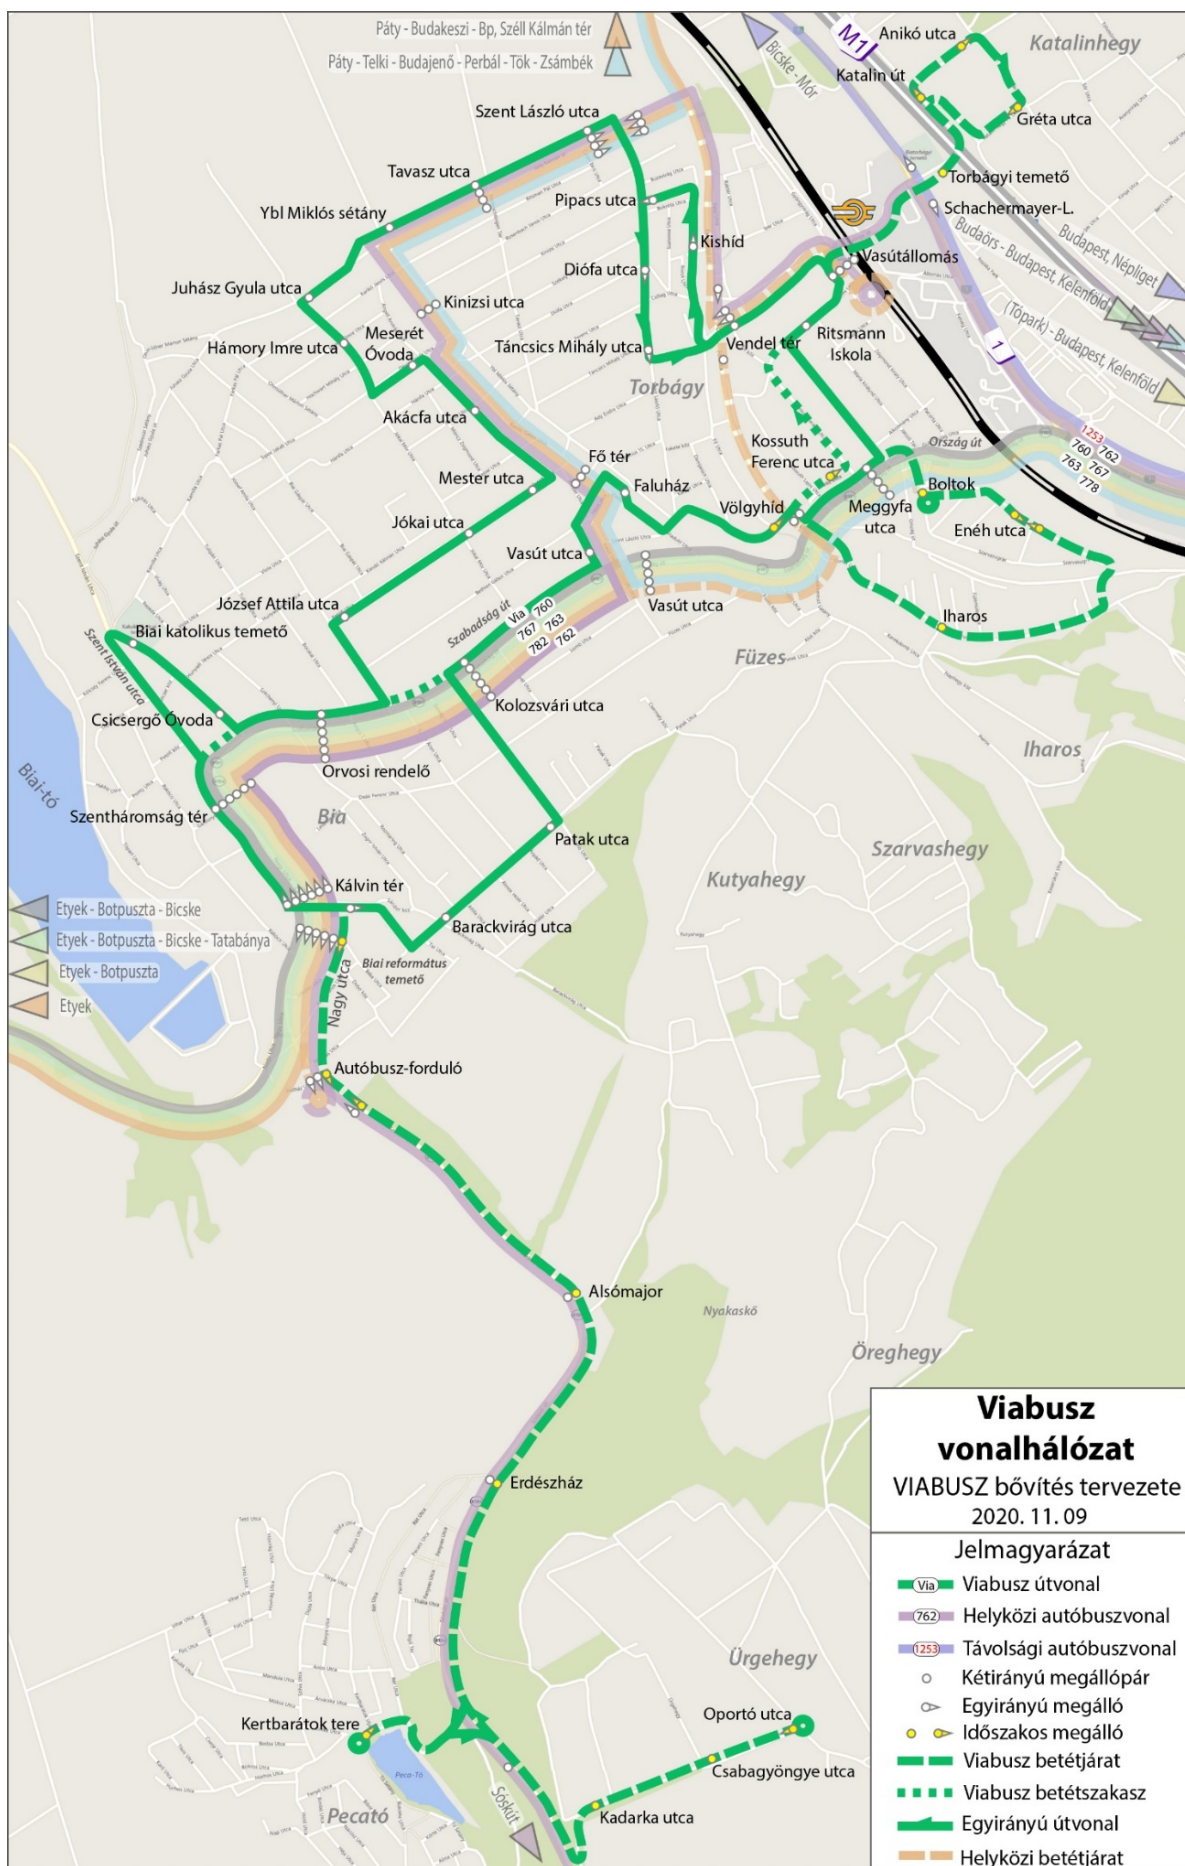

1. ábra: Javasolt vonalhálózat

1.1.1 „Via-3” Három autóbussz Boltok kitérő nélkül

„Három autóbussz Boltok kitérő nélkül” változat menetrendje