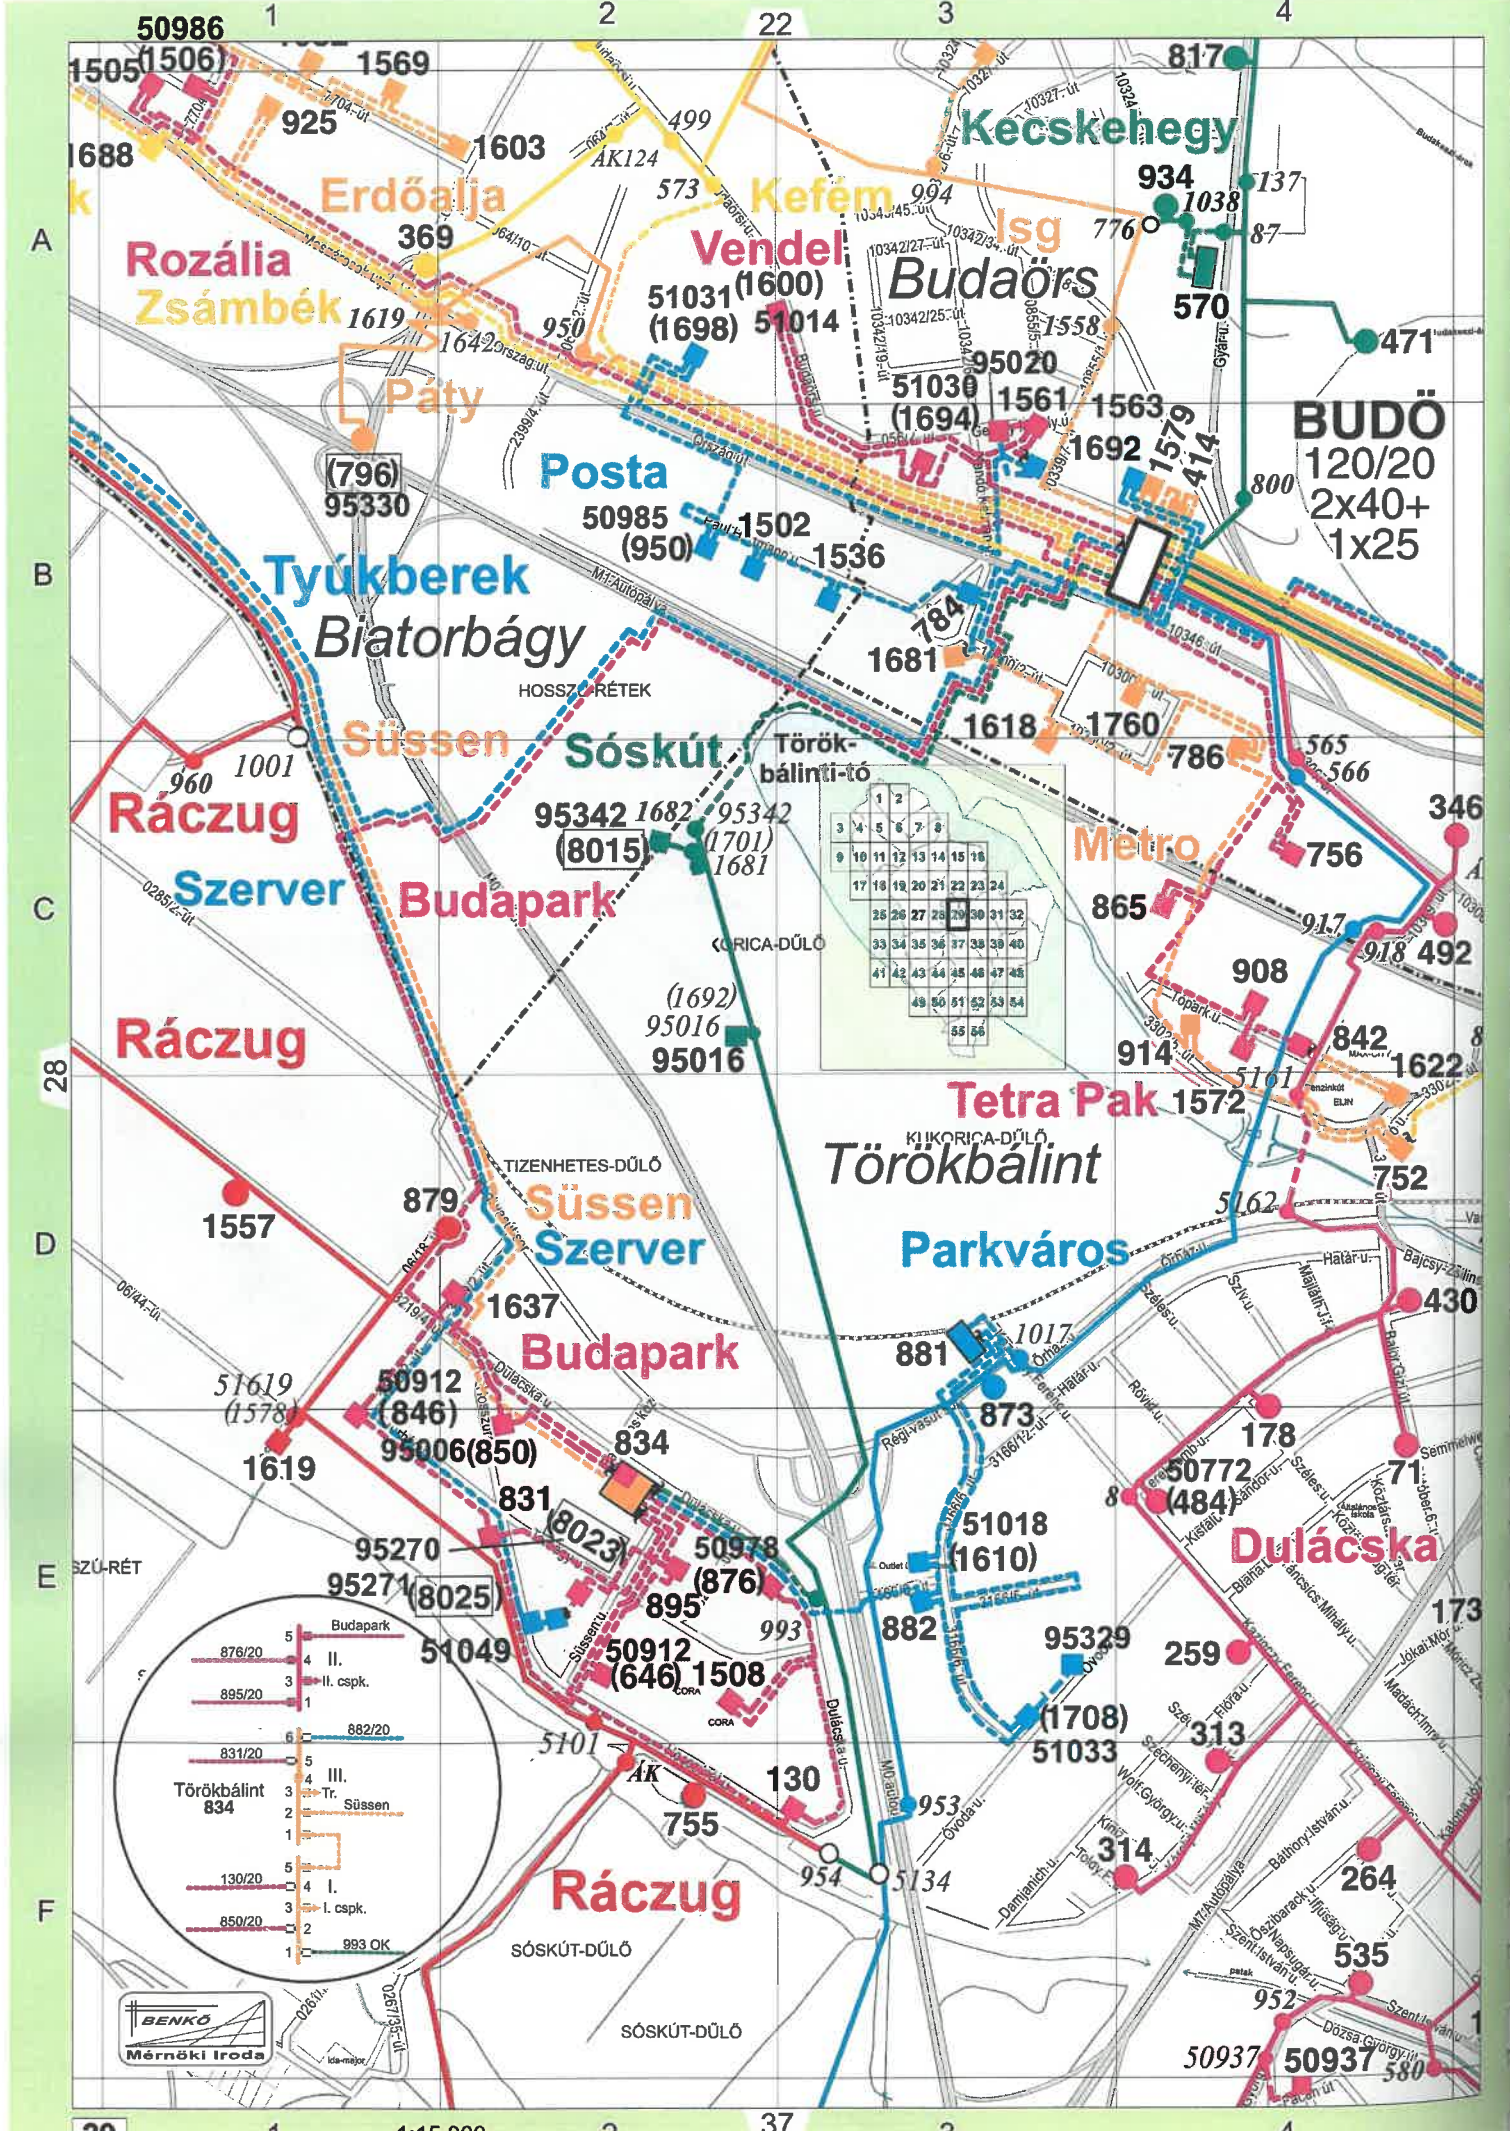

HOSSZÚ-RÉT

HOSSZÚ-RÉT

Bátorbágy

BIAI-ERDŐ

5067 4978 613

BENKŐ Mérnöki Iroda

1	2
3	4
5	6
7	8
9	10
11	12
13	14
15	16
17	18
19	20
21	22
23	24
25	26
27	28
29	30
31	32
33	34
35	36
37	38
39	40
41	42
43	44
45	46
47	48
49	50
51	52
53	54
55	56